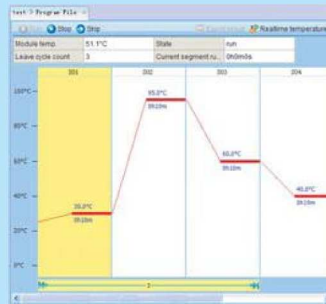

サーモQ Programable Cooling & Heating Block

ヒートリッド付きプログラムブロックインキュベーター

プログラム設定画面

本体

カタログNO.	品名	入数	価格
CHB-T2-A	サーモQ 1.5mL×15本、0.5mL×20本ブロック付き	1台	¥140,000
CHB-T2-B	サーモQ 1.5mL×35本ブロック付き	1台	¥140,000
CHB-T2-C	サーモQ 0.5mL×54本ブロック付き	1台	¥140,000
CHB-T2-D	サーモQ 0.2mL×96本ブロック付き	1台	¥140,000
CHB-T2-E	サーモQ 2.0mL×35本ブロック付き	1台	¥140,000

オプション

カタログNO.	品名	入数	価格
CHB-A	1.5mL×15本、0.5mL×20本ブロック	1台	¥56,000
CHB-B	1.5mL×35本ブロック	1台	¥56,000
CHB-C	0.5mL×54本ブロック	1台	¥56,000
CHB-D	0.2mL×96本ブロック	1台	¥56,000
CHB-E	2.0mL×35本ブロック	1台	¥56,000
CHB-BA	ベースユニット	1台	¥100,000
HLD	ホットリッドヒーティングセクション	1台	¥38,000

IEDA 家田貿易株式会社 <https://www.ieda.co.jp/boeki/>
E-mail: boeki@ieda-group.co.jp

東京本社 〒113-0033東京都文京区本郷3-14-16 オフィス家田
TEL. 03-3816-2861 FAX. 03-3814-5347

大阪営業所 〒564-0053大阪府吹田市江の木町13-9 江坂シビル館Ⅱ401
TEL. 06-6338-1518 FAX. 06-6338-5626

札幌営業所 〒001-0015北海道札幌市北区北15条西2丁目2-11チケン北大前105号
TEL. 090-2226-5660 TEL/FAX. 011-709-2755

熊本営業所 〒861-8035熊本県熊本市東区御領6-7-39
TEL. 096-285-1907 FAX. 096-285-1908

仙台営業所 〒980-0821宮城県仙台市青葉区春日町10-23第1春山ビル2階H号
TEL. 022-395-9878 FAX. 022-395-9879

沖縄営業所 〒901-0146沖縄県那覇市具志1丁目9番21号 CASA ZERO102号
TEL. 090-2210-7721 TEL/FAX. 098-859-6271