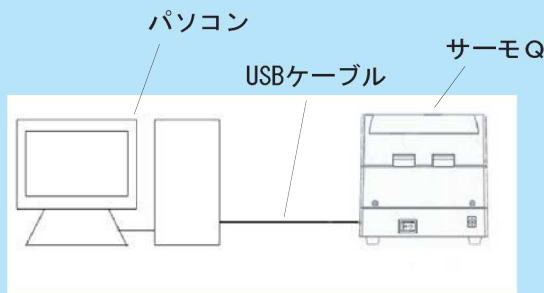

サーモQ Programable Cooling & Heating Block

ヒートリッド付きプログラムブロックインキュベーター

接続図