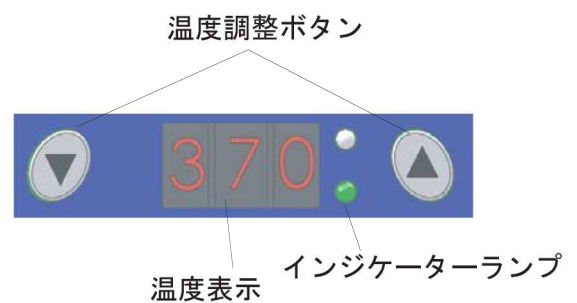

# サーモQ Programable Cooling & Heating Block

ヒートリッド付きプログラムブロックインキュベーター

接続図

プログラム設定画面

リアルタイム設定画面