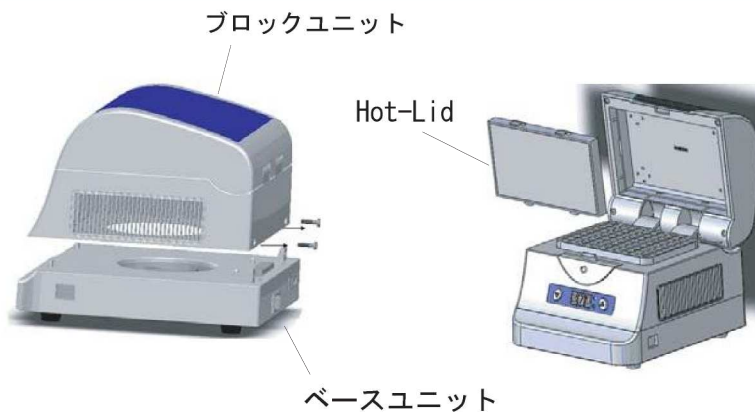

# サーモQ Programable Cooling & Heating Block

ヒートリッド付きプログラムブロックインキュベーター

接続図

プログラム設定画面

リアルタイム設定画面