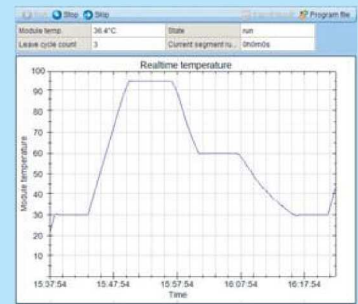

# サーモQ Programable Cooling & Heating Block

ヒートリッド付きプログラムブロックインキュベーター

接続図

プログラム設定画面

リアルタイム設定画面